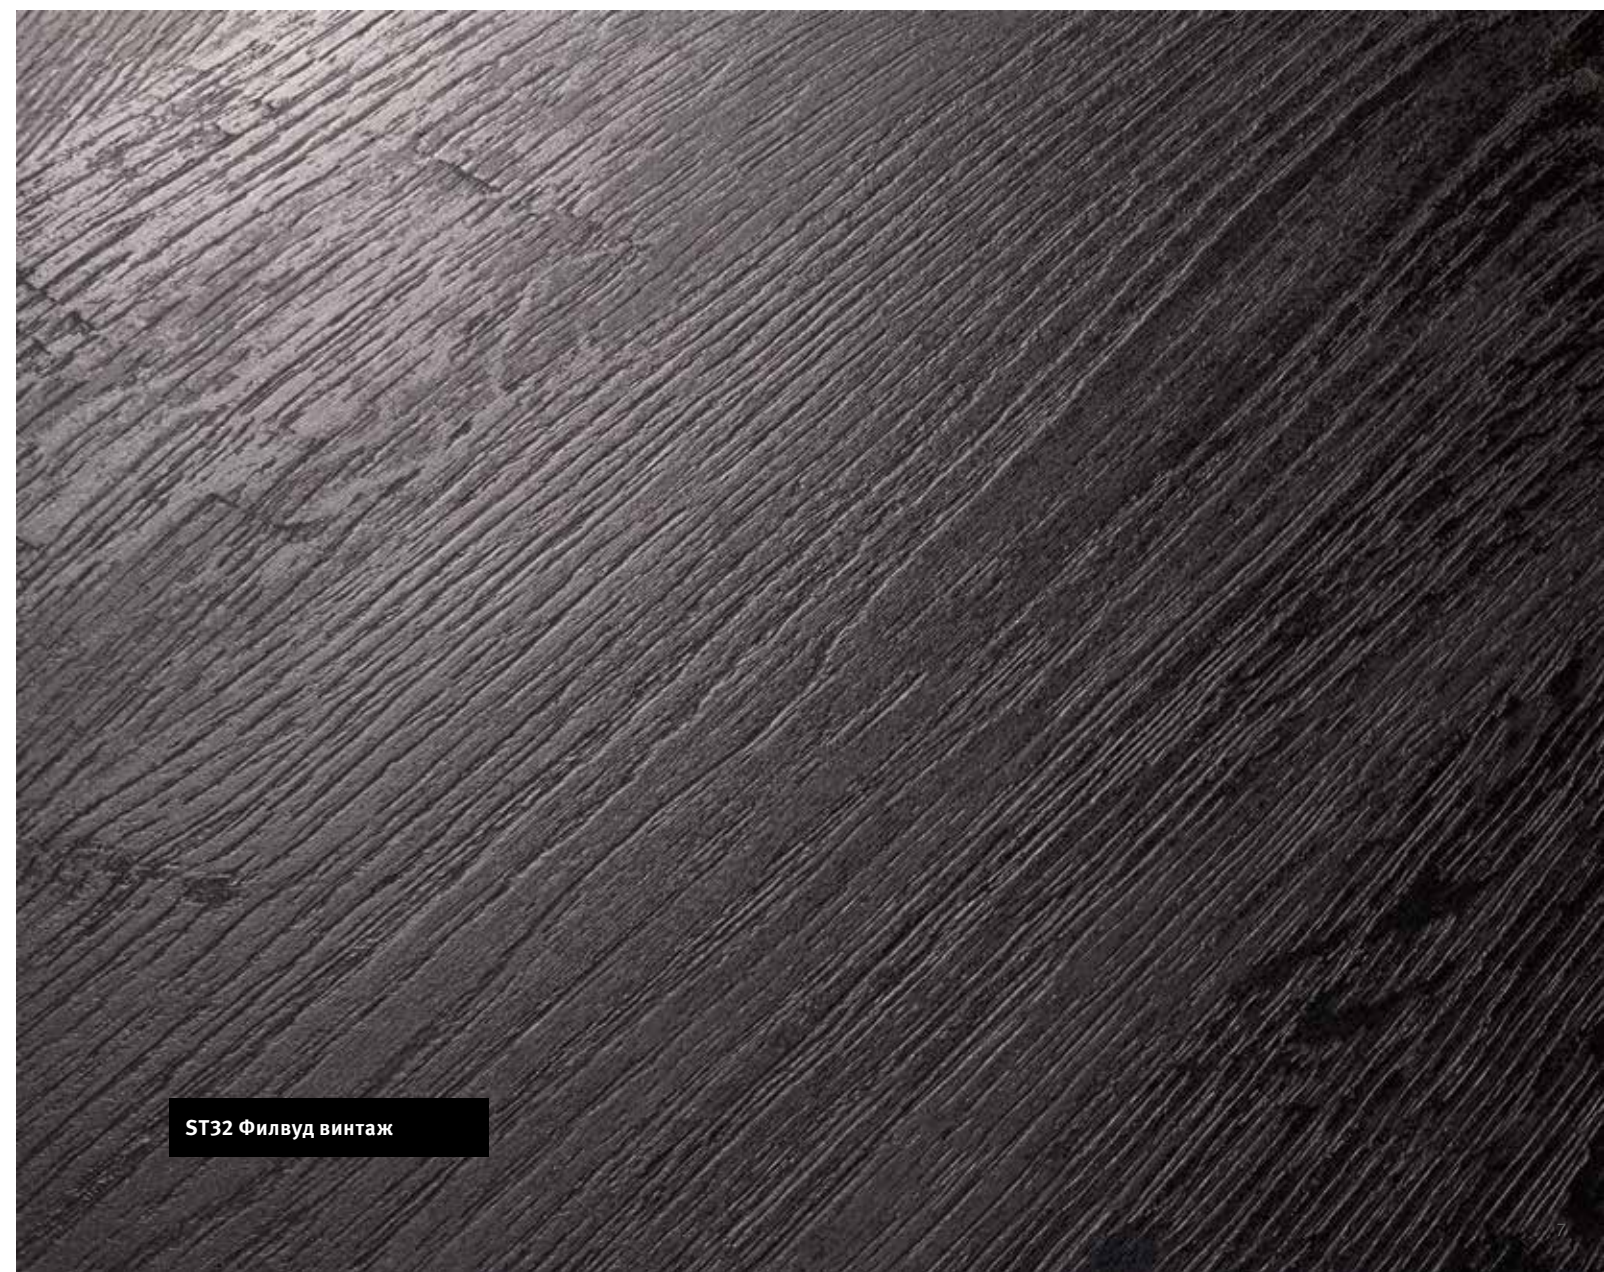

ST32 Филвуд винтаж