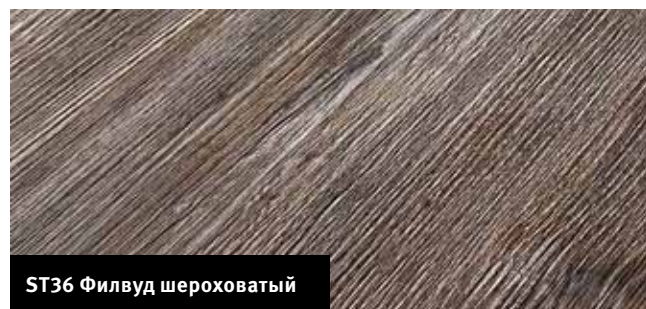

ST37 Филвуд рифт

ST36 Филвуд шероховатый

Эта структура представляет собой глубоко шероховатую поверхность с очень естественным, матовым характером, что придает самым разнообразным видам древесины исключительно аутентичный облик.