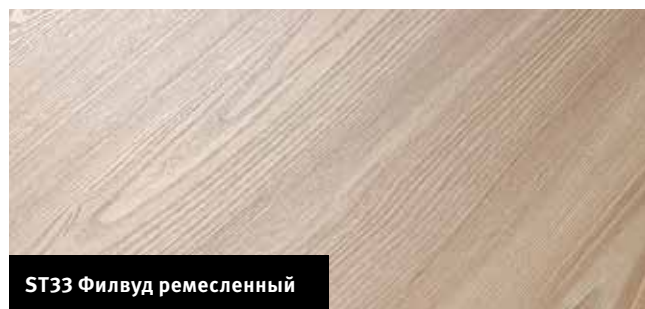

Q1345 RO
Дуб Шерман серый

Q3342 RO
Дуб Гладстоун сепия

Q3178 RO
Дуб Галифакс
глазурованный чёрный

Структуры Филвуд

ST28 Филвуд натуральный

Эта структура при прикосновении воспринимается как природный материал. Сучья и рисунок планок создают естественный образ, напоминающий поверхность цельной древесины. еще более похожа на натуральный материал.