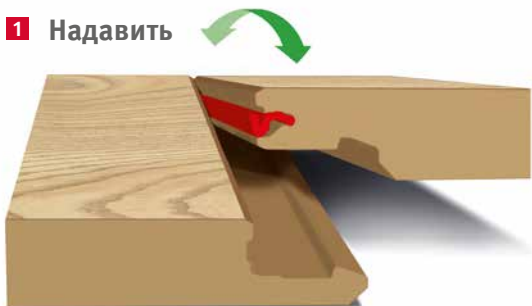

1 система, 3 метода соединения:

1 Надавить