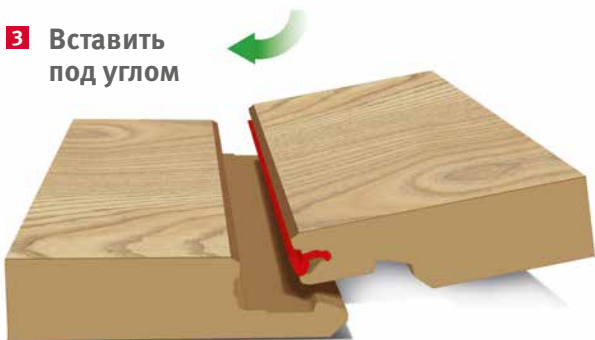

Основные преимущества

- Не требуется инструментов.
- Легко укладывать вокруг дверей, труб и радиаторов.
- Несколько мастеров по укладке могут одновременно работать в одном помещении.
- Отличается сверхпрочным соединением.

1 система, 3 метода соединения:

1 Надавить

2 Подбить

3 Вставить под углом

Посмотрите, как осуществить укладку с нашей замковой системой UNI fit! – www.egger.com/flooring-installation

EPL097

Формат Classic 8 mm / 32