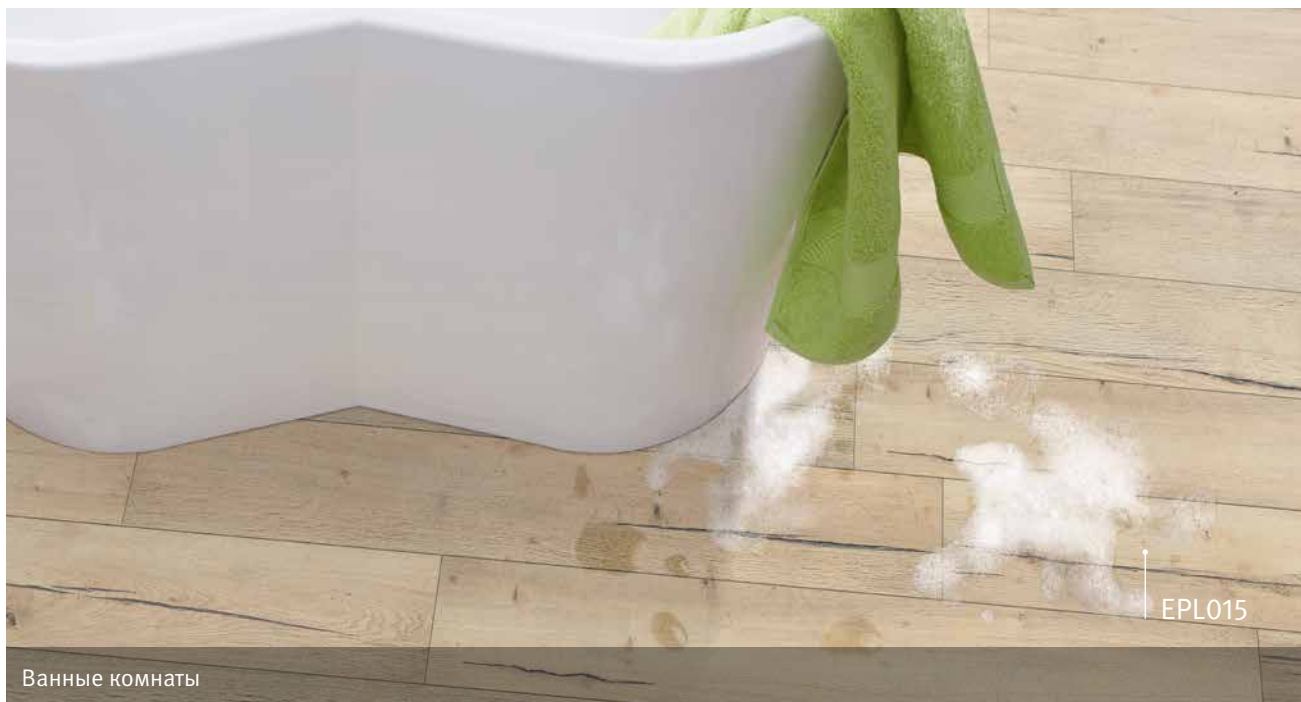

EPL080
Дуб Норд светлый

EPL111
Дуб Триада

EPL138
Дуб Муром серый

Все представленные декоры являются репродукциями.

Формат Kingsize 8 mm / 32

EPL126
Камень Сантино светлый

EPL127
Камень Сантино тёмный

Сферы применения