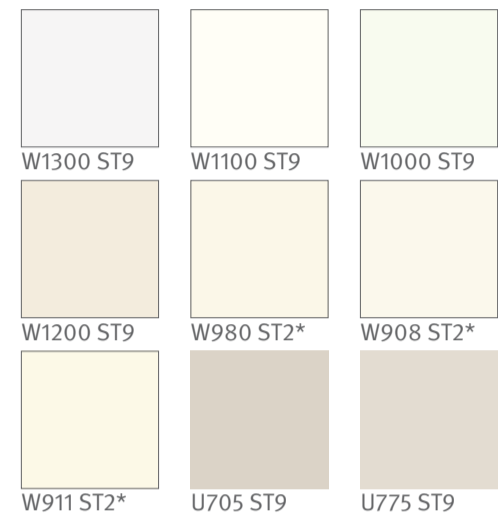

ИООО «ЭГГЕР ДРЕВПОЛУКТ»

Республика Беларусь

Однотонные декоры с  
древесной структурой

PerfectSense Matt

PerfectSense Gloss

Окрашенный  
внутренний слой

Коллекция  
декоров  
компании Эггер

Белые тона

Тёплые серые тона

Натуральные  
зелёные тона

Яркие жёлтые тона

Оранжевые тона

Бежевые и  
коричневые тона

Холодные серые тона

Мягкие синие тона

Пурпурно-фиолетовые  
тона

Яркие красные тона

Древесина хвойная  
натуральных оттенков

Клён, берёза, дуб

Дуб классический

Дуб современный

Мрамор и текстиль

Древесина хвойная светлая  
и тёмная

Бук и вяз