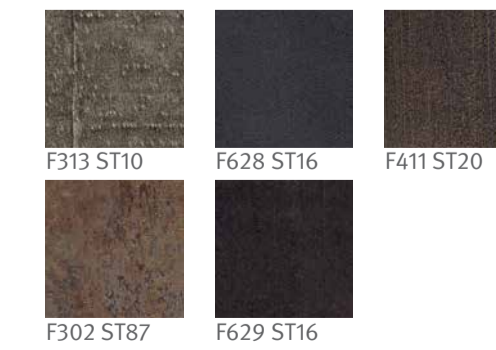

Тёплые серые тона

Натуральные  
зелёные тона

Яркие жёлтые тона

Оранжевые тона

Бежевые и  
коричневые тона

Холодные серые тона

Мягкие синие тона

Пурпурно-фиолетовые  
тона

Яркие красные тона

Древесина хвойная  
натуральных оттенков

Клён, берёза, дуб

Дуб классический

Дуб современный

Мрамор и текстиль

Древесина хвойная светлая  
и тёмная

Бук и вяз

Дуб аутентичный

Дуб винтажный

Бетон и камень

Древесина экзотических  
пород

Орех, вишня, файнлайн

Дуб рустикальный

Металл микс

Металлик