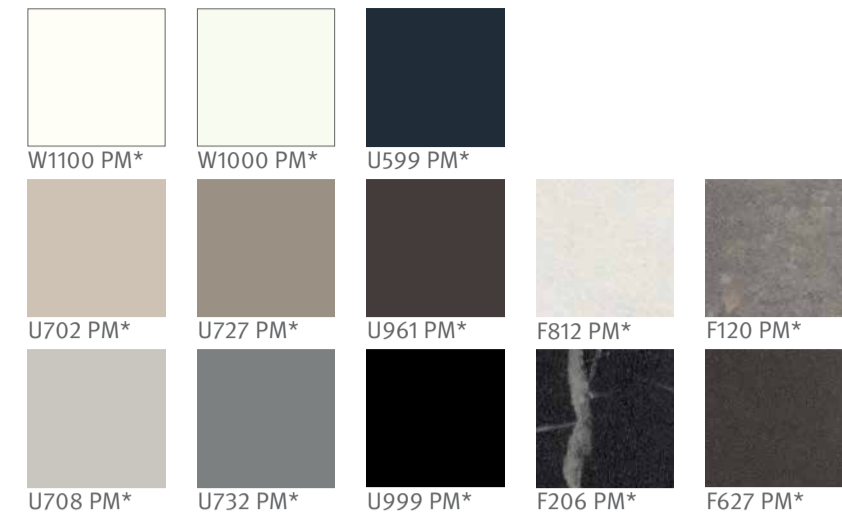

PerfectSense Matt