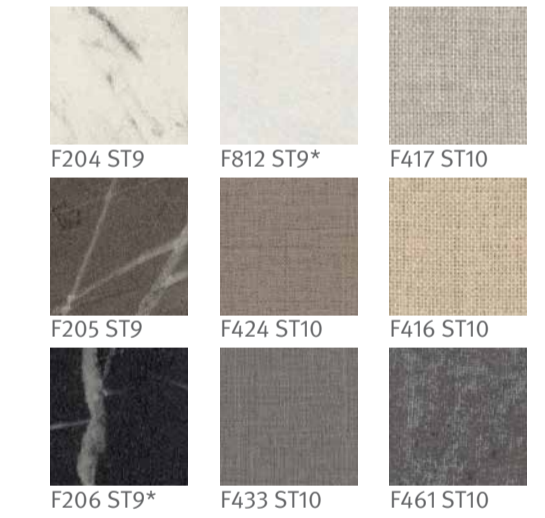

Тёплые серые тона

Натуральные  
зелёные тона

Яркие жёлтые тона

Оранжевые тона

Бежевые и  
коричневые тона

Холодные серые тона

Мягкие синие тона

Пурпурно-фиолетовые  
тона

Яркие красные тона

Древесина хвойная  
натуральных оттенков

Клён, берёза, дуб

Дуб классический

Дуб современный

Мрамор и текстиль

Древесина хвойная светлая  
и тёмная

Бук и вяз