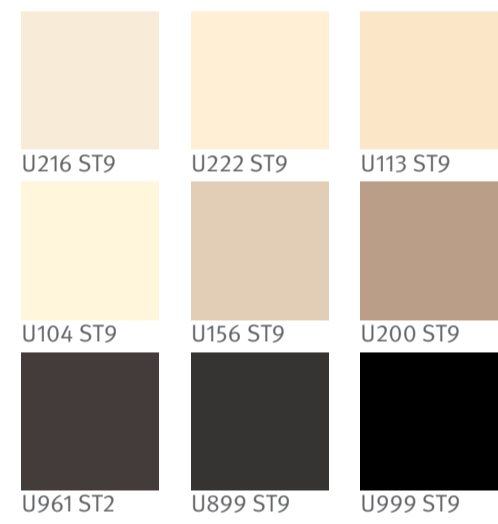

Тёплые серые тона

Натуральные  
зелёные тона

Яркие жёлтые тона

Оранжевые тона

Бежевые и  
коричневые тона

Холодные серые тона

Мягкие синие тона

Пурпурно-фиолетовые  
тона

Яркие красные тона

Древесина хвойная  
натуральных оттенков

Клён, берёза, дуб

Дуб классический

Дуб современный

Мрамор и текстиль

Древесина хвойная светлая  
и тёмная

Бук и вяз