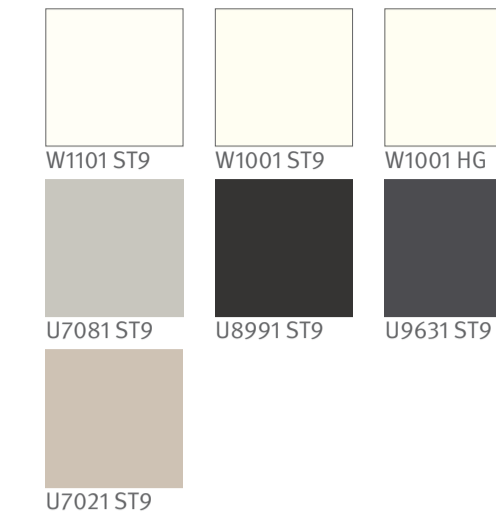

ИООО «ЭГГЕР ДРЕВПОЛУКТ»

Республика Беларусь

Однотонные декоры с  
древесной структурой

PerfectSense Matt

PerfectSense Gloss

Окрашенный  
внутренний слой

Коллекция  
декоров  
компании Эггер

Белые тона

Тёплые серые тона

Натуральные  
зелёные тона

Яркие жёлтые тона

Оранжевые тона

Бежевые и  
коричневые тона

Холодные серые тона

Мягкие синие тона

Пурпурно-фиолетовые  
тона

Яркие красные тона

Древесина хвойная  
натуральных оттенков

Клён, берёза, дуб

Дуб классический

Дуб современный

Мрамор и текстиль

Древесина хвойная светлая  
и тёмная

Бук и вяз